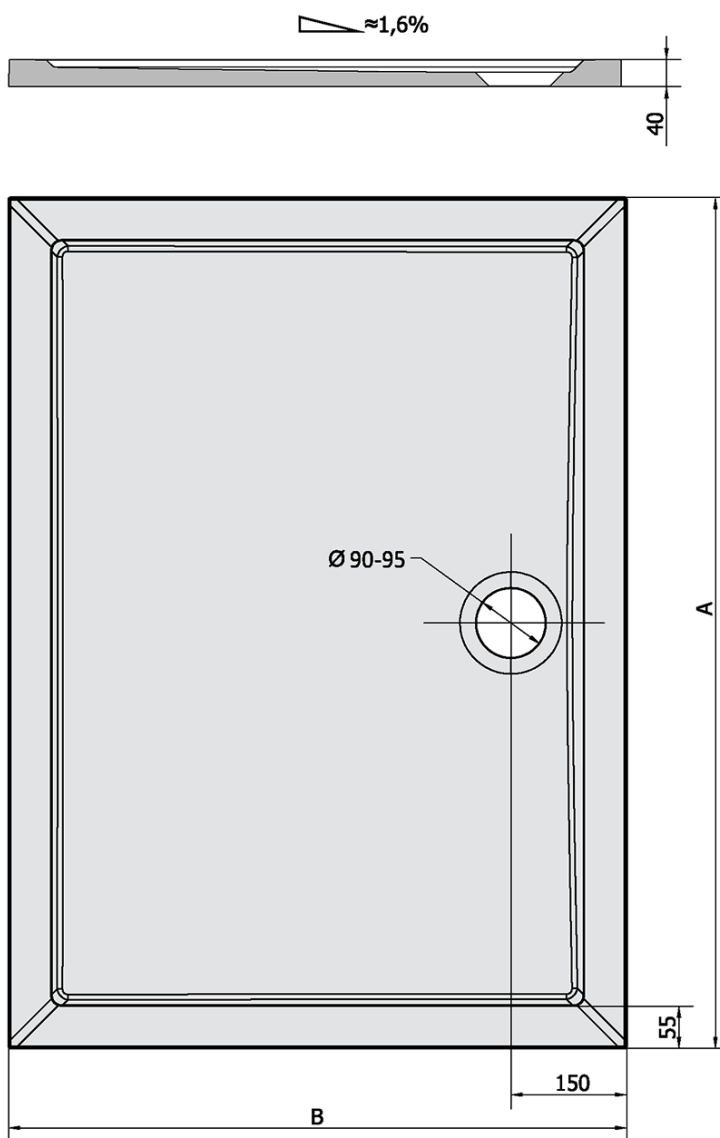

Produktový list

Objednací kód: **59111**

**KARIA sprchová vanička z litého mramoru, obdélník
110x90x4cm, bílá**

KARIA	kod	A	B
80x70	11091	800	700
90x70	44511	900	700
90x80	63511	900	800
100x70	71565	1000	700
100x80	45511	1000	800
100x90	51111	1000	900
110x80	46511	1100	800
110x90	59111	1100	900
120x70	47511	1200	700
120x80	48511	1200	800
120x90	49511	1200	900
120x100	26611	1200	1000